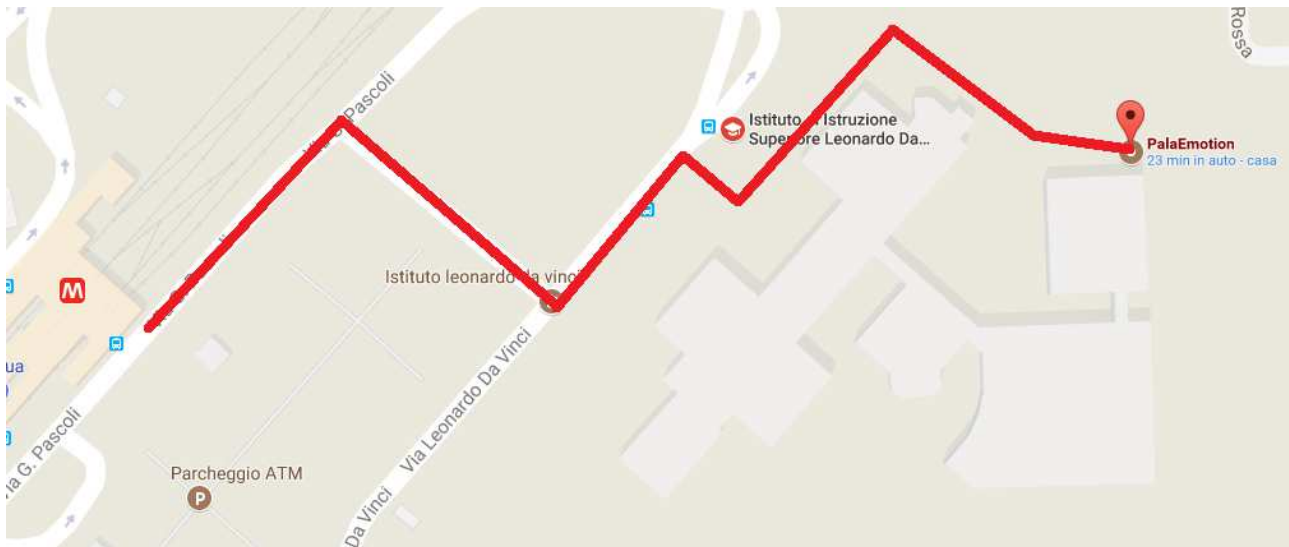

## **Palestra Cologno, via Leonardo Da Vinci 1**

Metro 2 (fermata Cologno Nord).

Usciti dalla metro, attraversare il parcheggio antistante e entrare nelle palestre dell'Istituto Tecnico Leonardo Da Vinci.

Entrando nel cancello, svoltare subito e sinistra e seguire la strada circumnavigando l'edificio. Entrare nell'edificio (PalaEmotion), e proseguire lungo il corridoio per arrivare alle ultime due palestre in fondo a destra.

## Palestra Parco Nord, via Gorki 100

Tram 31 da Bignami (fermata Bignami metro linea M5), direzione Cinisello B., fermata Parco Nord-Istituto Tecnico.

Si entra dal retro dell'edificio, seguendo il percorso in rosso disegnato nell'immagine: