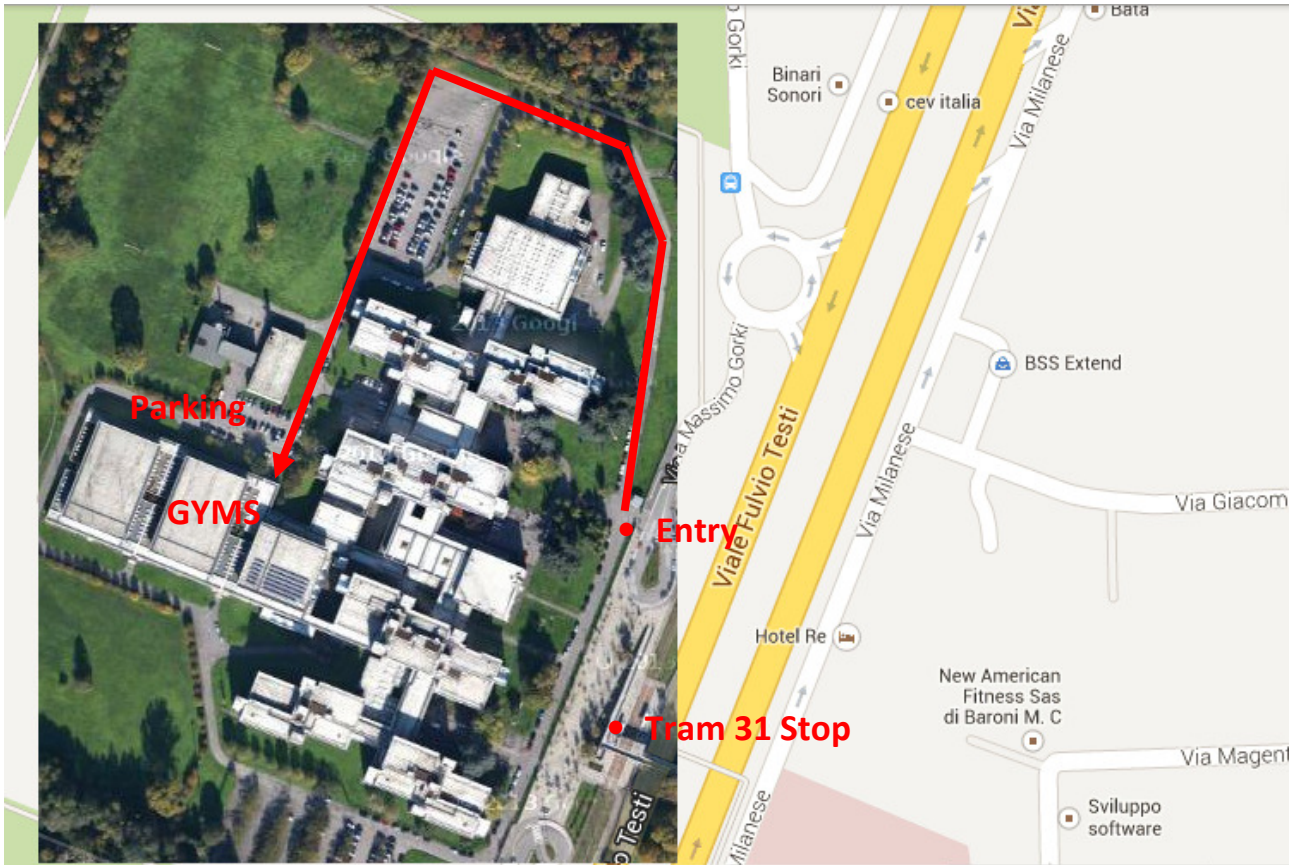

## **Palestre Cologno, via Leonardo Da Vinci 1**

Metro 2 (fermata Cologno Nord).

Usciti dalla metro, attraversare il parcheggio antistante e entrare nelle palestre dell'Istituto Tecnico Leonardo Da Vinci.

Entrando nel cancello, svoltare subito e sinistra e seguire la strada circumnavigando l'edificio. Entrare nell'edificio (PalaEmotion), e proseguire lungo il corridoio per arrivare alle ultime due palestre in fondo a destra.

## **Palestre Parco Nord, via Gorki 100**

Tram 31 da Bignami (fermata Bignami metro linea M5), direzione Cinisello B., fermata Parco Nord-Istituto Tecnico.

Si entra dal retro dell'edificio, seguendo il percorso in rosso disegnato nell'immagine:

## Palestre Crespi, via Valvassori Peroni

Metro 2 (fermata Lambrate). Presso Crespi Sport Village.