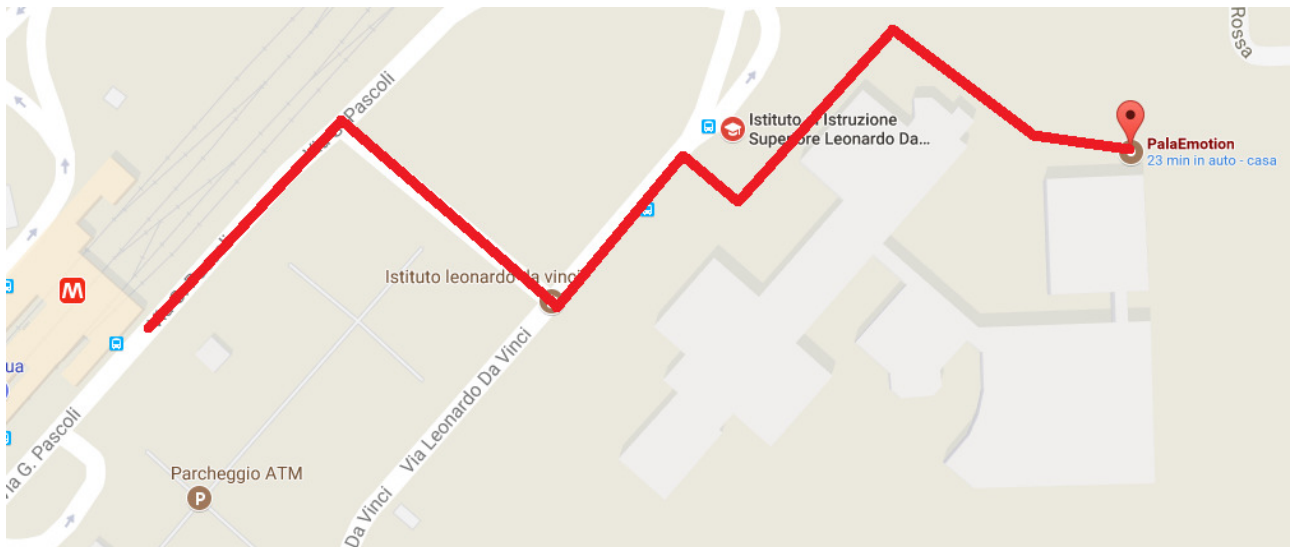

## **Palestre Cologno, via Leonardo Da Vinci 1**

Metro 2 (fermata Cologno Nord).

Usciti dalla metro, attraversare il parcheggio antistante e entrare nelle palestre dell'Istituto Tecnico Leonardo Da Vinci.

Entrando nel cancello, svoltare subito e sinistra e seguire la strada circumnavigando l'edificio. Entrare nell'edificio (PalaEmotion), e proseguire lungo il corridoio per arrivare alle ultime due palestre in fondo a destra.

## **Palestre Parco Nord, via Gorki 100**

Tram 31 da Bignami (fermata Bignami metro linea M5), direzione Cinisello B., fermata Parco Nord-Istituto Tecnico.

Si entra dal retro dell'edificio, seguendo il percorso in rosso disegnato nell'immagine:

## Palestre Crespi, via Valvassori Peroni

Metro 2 (fermata Lambrate). Presso Crespi Sport Village.